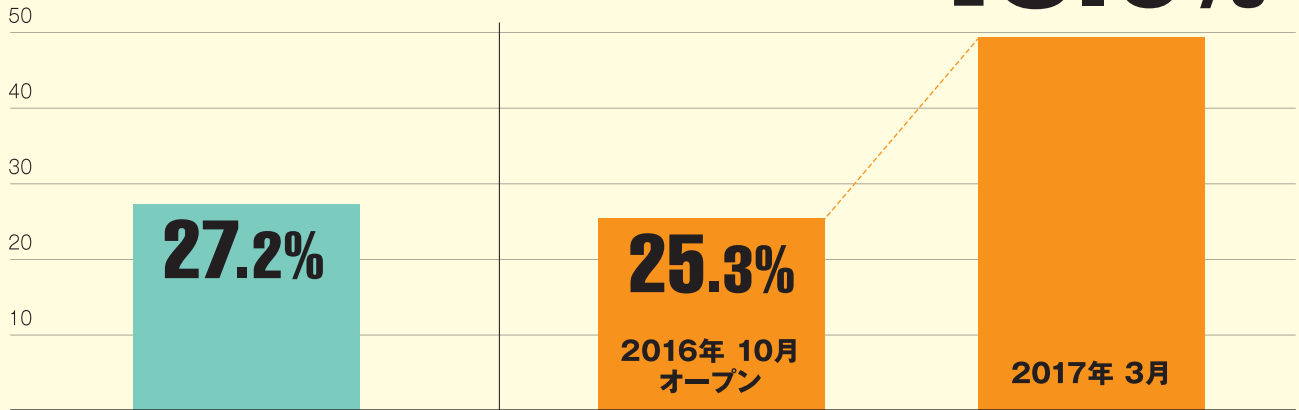

こんなウェルネス見たことない!

クラブ会員1日あたりの利用率

49.3%

一般的なスポーツクラブの
1日あたりの平均利用率(2016年)
(地域密着型スポーツクラブ(東京 世田谷))

この答えがここにある!!

日本初! 地域密着型ウェルネス「GOTCHA! WELLNESS」
地域を元気にするスタッフを募集します!

■ 仕事内容

店舗運営全般(フロント受付・運動指導者・レクリエーションスタッフ・プール運営スタッフ・スタジオインストラクター業務・利用者支援・栄養指導・館内清掃・接客など)